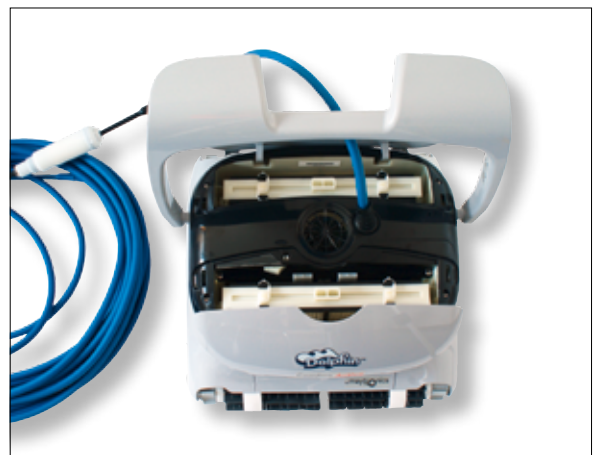

Ein besonderes Merkmal des Comfort ACTIVE Cleaners ist die unkomplizierte Wartung, bedingt durch den einfachen Zugriff von oben auf das Filter-Register.