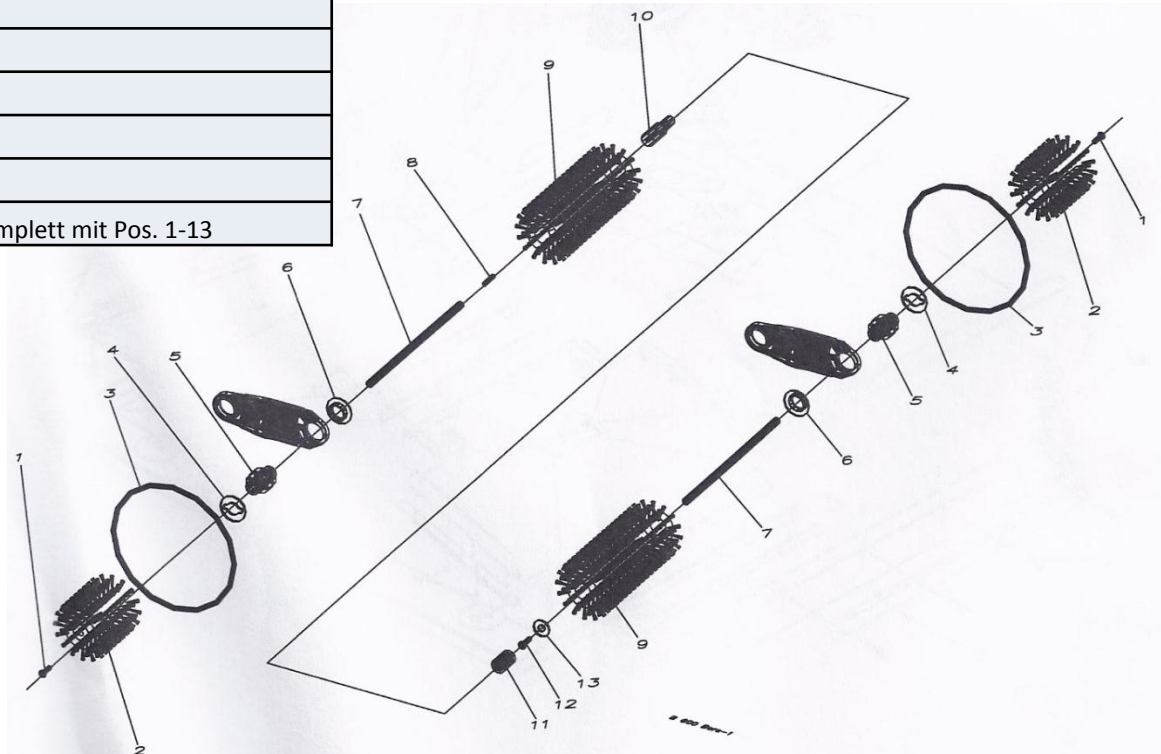

Ersatzteilliste Weda B600 / B680

Baugruppe: Geteilte Bürste

Pos.	Artikelnummer	Stückzahl	Ersatzteilname/Benennung
1	604376	2	Schraube
2	604165	2	Seitenbürste
3	740858	2	Treibriemen
4	604248	2	Scheibe
5	604166	2	Mitnehmer
6	604167	2	Buchse
7	604354	2	Spannachse
8	604361	1	Stiftschraube
9	603352	2	Bürste
10	604353	1	Achse
11	604355	1	Lager
12	80074	1	Schraube
13	604356	1	Scheibe
14	604394	1	Bürste komplett mit Pos. 1-13