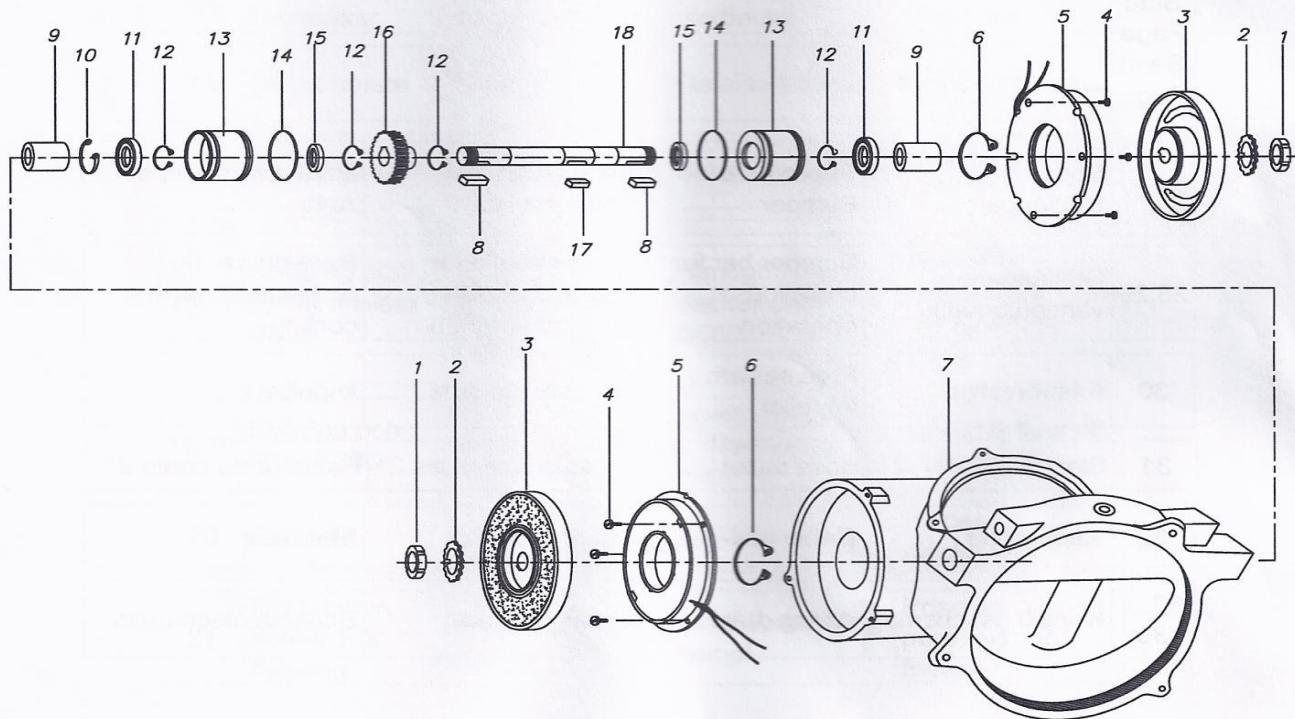

## Baugruppe: Getriebegehäuse

Pos.	Artikelnummer	Stückzahl	Ersatzteilname/Benennung	Pos.	Artikelnummer	Stückzahl	Ersatzteilname/Benennung
1	50403	2	Mutter	10	51573	1	Seegering
2	50453	2	Sicherungsscheibe	11	61008	2	Kugellager
3	603127	2	Läufer für Kupplung	12	50512	4	Seegering
4	78666	6	Schraube	13	604184	2	Lagergehäuse
5	603126	2	Ständer für Kupplung	14	65100	2	O-Ring
6	50556	2	Seegering	15	84364	2	Dichtungsring
7	601168	1	Getriebegehäuse	16	604187	1	Ritzel, 50Hz
8	604176	2	Keil	16	604322	1	Ritzel, 60Hz
9	604185	2	Distanzhülse	17	604177	1	Keil
				18	603183	1	Achse

## Baugruppe: Antriebseinheit

Pos.	Artikelnummer	Stückzahl	Ersatzteilname/Benennung	Pos.	Artikelnummer	Stückzahl	Ersatzteilname/Benennung
1	604272	2	Mutter	12	254042	1	Stopfen
2	604067	2	Scheibe	13	65006	1	O-Ring
3	740837	2	Hiterrad, gezahnt	14	75657	4	Schraube
4	76284	4	Schraube	15	604167	2	Buchse
5	603434	2	Bürstenarm	16	209275	2	Zinkanode
6	603368	2	Halter	17	75677	2	Schraube
7	51168	4	Scheibe	18	254073	1	O-Ring
8	75675	4	Schraube	19	603124	1	Deckel
9	603072	1	Zwischenstück	20	69627	1	Stiftschraube
10	75659	2	Schraube	21	76269	1	Schraube
11	604235	4	Scheibe	22	84206	1	Mutter
				23	604445	2	Antriebsband gezahnt

## Baugruppe: Pumpe 2

Pos.	Artikelnummer	Stückzahl	Ersatzteilname/Benennung
22	720011	1	Läufer mit Welle
23	61007	1	Kugellager
24	740484	1	Ständereinheit 50Hz
24.1	724012	1	Innenmantel
24.2	720012	1	Ständer 50Hz
25	65021	1	O-Ring
26	65115	1	O-Ring
27	603016	1	Deckel
28	75656	2	Schraube
29	604120	1	Gummidichtung
30	604013	1	Scheibe
31	604316	1	Kabeleinführung
32	604203	1	Elektrokabel 3x4mm <sup>2</sup>
33	274221	3	Klemmbrett
34	204184	1	Schraube