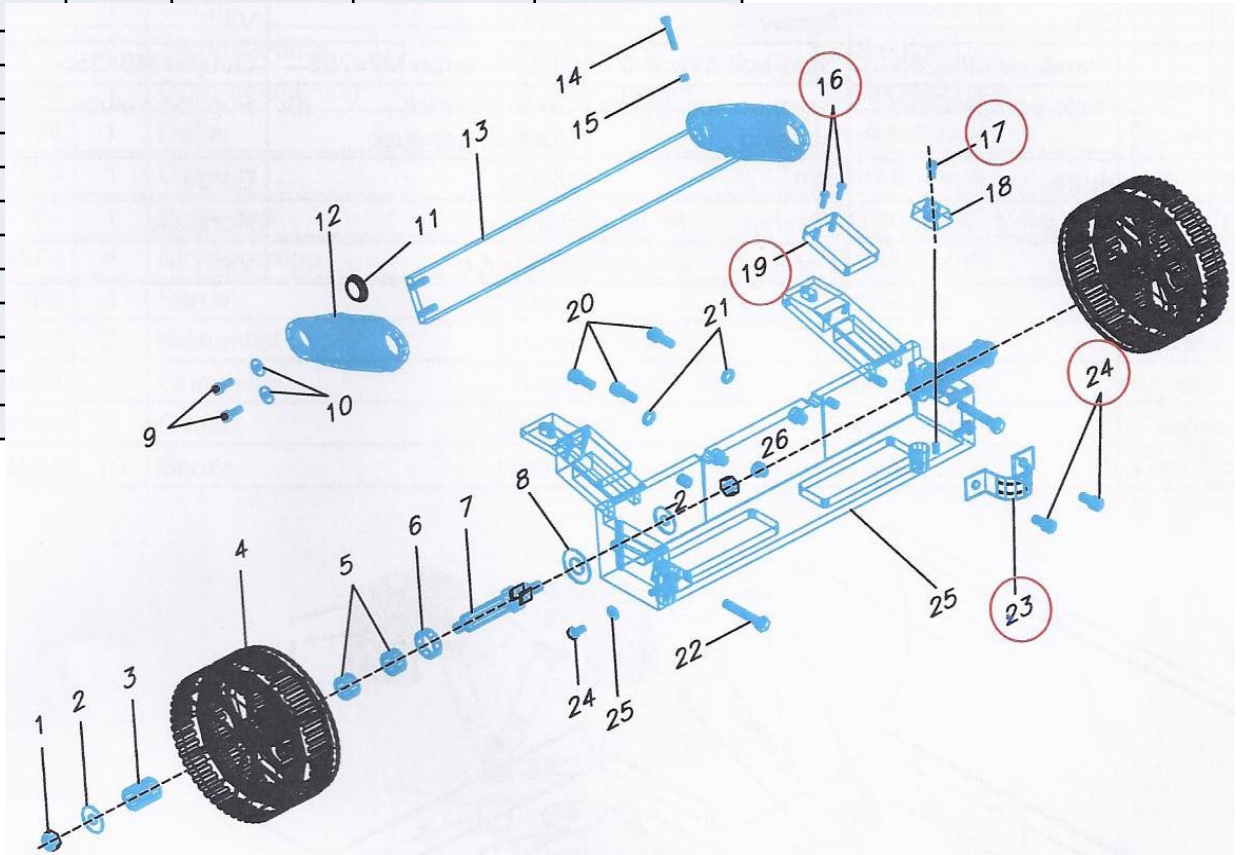

Ersatzteilliste B600 / B680

Baugruppe: Radgabel

Pos.	Artikelnummer	Stückzahl	Ersatzteilname/ Benennung	Pos.	Artikelnummer	Stückzahl	Ersatzteilname/ Benennung
1	604272	2	Mutter	21	51168	2	Scheibe
2	604067	4	Scheibe	22	604357	2	Schraube
3	604341	2	Buchse	23	604229	1	Klammer
4	603439	2	Vorderrad gezahnt	24	75672	2	Schraube
5	604342	4	Buchse	25	601112	1	Radgabel
6	604081	2	Buchse	26	84210	2	Mutter
7	604130	2	Radachse	27	730020	2	Rad komplett (Pos. 3,4,5)

8	604063	2	Scheibe
9	76284	4	Schraube
10	604235	4	Scheibe
11	604167	2	Buchse
12	603433	2	Arm
13	603072	1	Zwischenstück
14	76269	1	Schraube
15	84206	1	Mutter
16	740035	4	Schraube
17	78699	2	Schraube
18	209275	2	Zinkanode
19	740034	2	Gummikissen
20	75673	3	Schraube